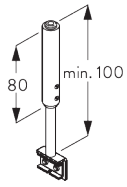

SG 3655
ユニバーサルブラケットロング 50 mm

SG 3660
ユニバーサルブラケットエキストラロング 65 mm

**D. SUSPENDED
FITTING /
吊下げ設置**

吊棒セット
SG 3610, 壁面ブラ
ケット SG 3602

* イラストは海外仕様

SG 3602
ウォールサポート

SG 3610
吊棒セット

PARTS / 部品