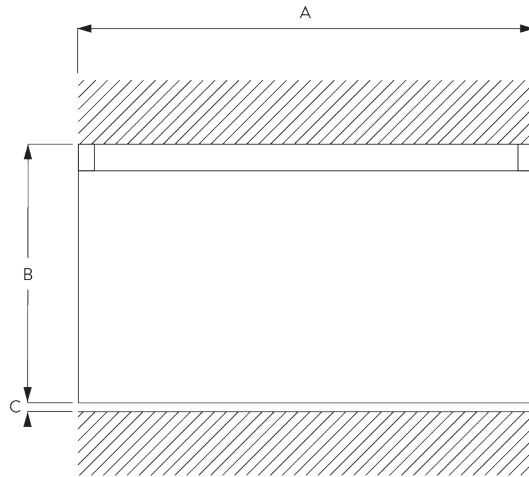

SG 1080

PRODUCT INFORMATION / 製品情報

- 操作方法: 手引き操作
- 製作範囲: S(スモール)
- 設置範囲: 天井、正面壁、吊り下げ
- カラー: シルバー、ホワイト
- ファブリック: サイレントグリスファブリックコレクションをご参照ください、お客様からの支給生地もお受けいたします

Features / 特徴:

- カーブ加工可能
- 軽量級カーテンに最適
- レールの厚みが薄くBタイプのカーテンを綺麗に整えます
- スマートフィックス（補助金具）の利用が可能

SYSTEM SPECIFICATIONS / システム仕様

A. PROFILE / レール

レールとカーブ加工の情報

角度90度の範囲まで表示の半径にて対応します。90度を超えるカーブ加工については10cm、15 cm、20 cm、50cmからとなります。詳細は当社へお問い合わせください。

SG 1080p

レール

半径:
✓ 6 cm, 10 cm, 15 cm, 20 cm, >50 cm

B. HOW TO MEASURE / 測定方法

A: 製品幅
B: 製品高さ
C: カーテン裾から床までの高さ

FITTING / 設置範囲

A. FITTING INFORMATION / 設置範囲情報

詳細な設置情報については、当社へお問い合わせください。

ブラケット類の位置

日本でご使用の場合は、ブラケット間隔はmax. 500mm以内の位置で取付けてください

**B. CEILING
FITTING /
天井設置**

**Bracket / ブラケット
- SG 3603**