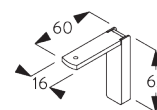

A: 製品幅
B: 製品高さ
C: カーテン裾から床までの高さ

FITTING / 設置範囲

A. FITTING INFORMATION / 設置範囲情報

詳細な設置情報については、当社へお問い合わせください。

ブラケット類の位置

日本でご使用の場合は、ブラケット間隔はmax. 500mm以内の位置で取付けてください

**B. CEILING
FITTING /
天井設置**

**Bracket / ブラケット
- SG 3603**

スクエアスマートフィックスセット SG 11210 - SG 11214 & 天井付ブラケット SG 3603:
必要部品 ボルトネジ SG 10492 (M4x8)

ユニバーサルスマートフィックス SG 11156 & 天井付ブラケット SG 3603:
必要部品 ボルトネジ SG 10277 (M4x12)

SG 3603
天井付ブラケット

SG 10492
+ナベボルトネジ M4x8

SG 10277
+ナベボルトネジ M4x12