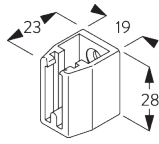

SG 3655
ユニバーサルブラケットロング 50 mm

SG 3660
ユニバーサルブラケットエキストラロング 65 mm

**D. SUSPENDED
FITTING /
吊下げ設置**

吊棒セット
SG 3610, 壁面ブラ
ケット SG 3602

* イラストは海外仕様

SG 3602
ウォールサポート

SG 3610
吊棒セット

PARTS / 部品