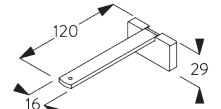

SG 11200
スマートフィックスセット 60 mm

SG 11201
スマートフィクスセット 80 mm

SG 11202
スマートフィクスセット 100 mm

SG 11203
スマートフィクスセット 120 mm

SG 11204
スマートフィクスセット 150 mm

SG 11210
スクエアスマートフィクスセット 60 mm

SG 11211
スクエアスマートフィクスセット 80 mm

SG 11212
スクエアスマートフィクスセット 100 mm

SG 11213
スクエアスマートフィクスセット 120 mm

SG 11214
スクエアスマートフィクスセット 150 mm

SG 11156
ユニバーサルスマートフィクスセット 200 mm

ユニバーサルブラケット
SG 3630,
SG 3655,
SG 3660

Bracket / ユニバーサルブラケット	X mm
SG 3630	33
SG 3655	48
SG 3660	63

SG 3630
ユニバーサルブラケット 35 mm