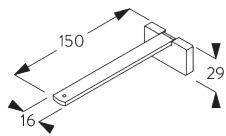

SG 11200
スマートフィックスセット 60 mm

SG 11201
スマートフィクスセット 80 mm

SG 11202
スマートフィクスセット 100 mm

SG 11203
スマートフィクスセット 120 mm

SG 11204
スマートフィクスセット 150 mm

SG 11210
スクエアスマートフィクスセット 60 mm

SG 11211
スクエアスマートフィクスセット 80 mm

SG 11212
スクエアスマートフィクスセット 100 mm

SG 11213
スクエアスマートフィクスセット 120 mm

SG 11214
スクエアスマートフィクスセット 150 mm

SG 11156
ユニバーサルスマートフィクスセット 200 mm

ユニバーサルブラケット
SG 3630,
SG 3655,
SG 3660

Bracket / ユニバーサルブラケット	X mm
SG 3630	33
SG 3655	48
SG 3660	63

SG 3630
ユニバーサルブラケット 35 mm