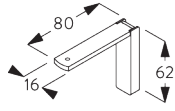

SG 11201
スマートフィクスセット 80 mm