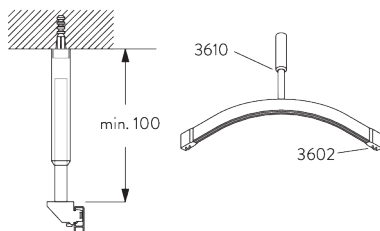

SG 11213
スクエアスマートフィクスセット 120 mm

SG 11214
スクエアスマートフィクスセット 150 mm

SG 11156
ユニバーサルスマートフィクスセット 200 mm

ユニバーサルブラケット
SG 3630,
SG 3655,
SG 3660

Bracket / ユニバーサルブラケット	X mm
SG 3630	33
SG 3655	48
SG 3660	63

SG 3630
ユニバーサルブラケット 35 mm

SG 3655
ユニバーサルブラケットロング 50 mm

SG 3660
ユニバーサルブラケットエキストラロング 65 mm

**D. SUSPENDED
FITTING /
吊下げ設置**

吊棒セット
SG 3610, 壁面ブラ
ケット SG 3602

* イラストは海外仕様

SG 3602
ウォールサポート

SG 3610
吊棒セット

PARTS / 部品