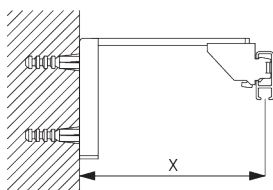

**C. WALL FITTING /
正面壁設置**

**スマートフィックス
(補助金具)**

スマートフィックスセット SG 11200 - SG 11204 & 天井付ブラケット SG 3603:
必要部品 ボルトネジ SG 10492 (M4x8)

Smart Fix / スマートフィックス	X mm
SG 11200 / SG 11210	70
SG 11201 / SG 11211	90
SG 11202 / SG 11212	110
SG 11203 / SG 11213	130
SG 11204 / SG 11214	160
SG 11156	200 - 228