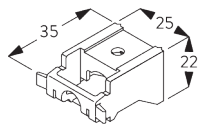

SG 11213
スクエアスマートフィクスセット 120 mm

SG 11214
スクエアスマートフィクスセット 150 mm

SG 11156
ユニバーサルスマートフィクスセット 200 mm

ユニバーサルブラケット
SG 3630,
SG 3655,
SG 3660

Bracket / ユニバーサルブラケット	X mm
SG 3630	33
SG 3655	48
SG 3660	63

SG 3630
ユニバーサルブラケット 35 mm

SG 3655
ユニバーサルブラケットロング 50 mm

SG 3660
ユニバーサルブラケットエキストラロング 65 mm

**D. SUSPENDED
FITTING /
吊下げ設置**

吊棒セット
SG 3610, 壁面ブラ
ケット SG 3602

* イラストは海外仕様

SG 3602
ウォールサポート

SG 3610
吊棒セット

PARTS / 部品