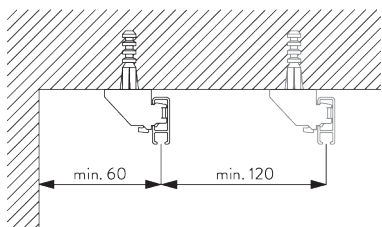

SYSTEM SPECIFICATIONS / システム仕様

A. PROFILE / レール

レールとカーブ加工の情報

角度90度の範囲まで表示の半径にて対応します。90度を超えるカーブ加工については10cm、15 cm、20 cm、50cmからとなります。詳細は当社へお問い合わせください。

SG 1080p

レール

半径:
✓ 6 cm, 10 cm, 15 cm, 20 cm, >50 cm

B. HOW TO MEASURE / 測定方法

A: 製品幅
B: 製品高さ
C: カーテン裾から床までの高さ

FITTING / 設置範囲

A. FITTING INFORMATION / 設置範囲情報

詳細な設置情報については、当社へお問い合わせください。

ブラケット類の位置

日本でご使用の場合は、ブラケット間隔はmax. 500mm以内の位置で取付けてください

**B. CEILING
FITTING /
天井設置**

**Bracket / ブラケット
- SG 3603**