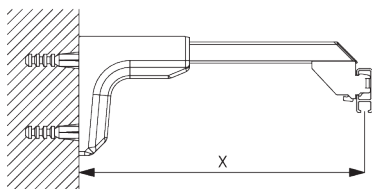

ユニバーサルスマートフィックス SG 11156 & 天井付ブラケット SG 3603:
必要部品 ボルトネジ SG 10277 (M4x12)