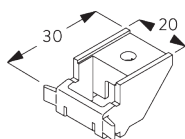

SG 3603
天井付ブラケット