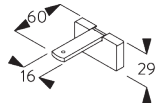

SG 11200
スマートフィックスセット 60 mm

SG 11201
スマートフィクスセット 80 mm

SG 11202
スマートフィクスセット 100 mm

SG 11203
スマートフィクスセット 120 mm

SG 11204
スマートフィクスセット 150 mm

SG 11210
スクエアスマートフィクスセット 60 mm

SG 11211
スクエアスマートフィクスセット 80 mm

SG 11212
スクエアスマートフィクスセット 100 mm

SG 11213
スクエアスマートフィクスセット 120 mm

SG 11214
スクエアスマートフィクスセット 150 mm

SG 11156
ユニバーサルスマートフィクスセット 200 mm

ユニバーサルブラケット
SG 3630,
SG 3655,
SG 3660

Bracket / ユニバーサルブラケット	X mm
SG 3630	33
SG 3655	48
SG 3660	63

SG 3630
ユニバーサルブラケット 35 mm