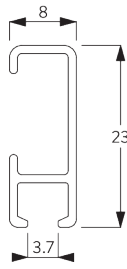

SG 1080

PRODUCT INFORMATION / 製品情報

- 操作方法: 手引き操作
- 製作範囲: S(スモール)
- 設置範囲: 天井、正面壁、吊り下げ
- カラー: シルバー、ホワイト
- ファブリック: サイレントグリスファブリックコレクションをご参照ください、お客様からの支給生地もお受けいたします

Features / 特徴:

- カーブ加工可能
- 軽量級カーテンに最適
- レールの厚みが薄くBタイプのカーテンを綺麗に整えます
- スマートフィックス（補助金具）の利用が可能

SYSTEM SPECIFICATIONS / システム仕様

A. PROFILE / レール

レールとカーブ加工の情報

角度90度の範囲まで表示の半径にて対応します。90度を超えるカーブ加工については10cm、15 cm、20 cm、50cmからとなります。詳細は当社へお問い合わせください。

SG 1080p

レール

半径:
✓ 6 cm, 10 cm, 15 cm, 20 cm, >50 cm

B. HOW TO MEASURE / 測定方法

A: 製品幅
B: 製品高さ
C: カーテン裾から床までの高さ

FITTING / 設置範囲

A. FITTING INFORMATION / 設置範囲情報

詳細な設置情報については、当社へお問い合わせください。

ブラケット類の位置

日本でご使用の場合は、ブラケット間隔はmax. 500mm以内の位置で取付けてください

**B. CEILING
FITTING /
天井設置**

**Bracket / ブラケット
- SG 3603**