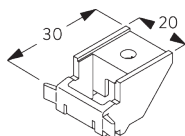

SG 3603
天井付ブラケット