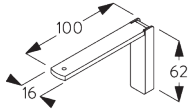

SG 10492
+ナベボルトネジ M4x8

SG 11202
スマートフィクスセット 100 mm