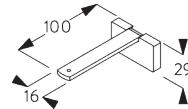

SG 11200
スマートフィックスセット 60 mm

SG 11201
スマートフィクスセット 80 mm

SG 11202
スマートフィクスセット 100 mm

SG 11203
スマートフィクスセット 120 mm

SG 11204
スマートフィクスセット 150 mm

SG 11210
スクエアスマートフィクスセット 60 mm

SG 11211
スクエアスマートフィクスセット 80 mm

SG 11212
スクエアスマートフィクスセット 100 mm

SG 11213
スクエアスマートフィクスセット 120 mm

SG 11214
スクエアスマートフィクスセット 150 mm

SG 11156
ユニバーサルスマートフィクスセット 200 mm

ユニバーサルブラケット
SG 3630,
SG 3655,
SG 3660

Bracket / ユニバーサルブラケット	X mm
SG 3630	33
SG 3655	48
SG 3660	63

SG 3630
ユニバーサルブラケット 35 mm