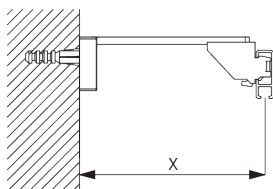

A: 製品幅
B: 製品高さ
C: カーテン裾から床までの高さ

FITTING / 設置範囲

A. FITTING INFORMATION / 設置範囲情報

詳細な設置情報については、当社へお問い合わせください。

ブラケット類の位置

日本でご使用の場合は、ブラケット間隔はmax. 500mm以内の位置で取付けてください

**B. CEILING
FITTING /
天井設置**

**Bracket / ブラケット
- SG 3603**

ご使用環境に合わせた箇所に設置ください

SG 3603
天井付ブラケット

**C. WALL FITTING /
正面壁設置**

**スマートフィックス
(補助金具)**

スマートフィックスセット SG 11200 - SG 11204 & 天井付ブラケット SG 3603:
必要部品 ボルトネジ SG 10492 (M4x8)

Smart Fix / スマートフィックス	X mm
SG 11200 / SG 11210	70
SG 11201 / SG 11211	90
SG 11202 / SG 11212	110
SG 11203 / SG 11213	130
SG 11204 / SG 11214	160
SG 11156	200 - 228