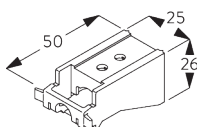

SG 11213
スクエアスマートフィクスセット 120 mm

SG 11214
スクエアスマートフィクスセット 150 mm

SG 11156
ユニバーサルスマートフィクスセット 200 mm

ユニバーサルブラケット
SG 3630,
SG 3655,
SG 3660

Bracket / ユニバーサルブラケット	X mm
SG 3630	33
SG 3655	48
SG 3660	63

SG 3630
ユニバーサルブラケット 35 mm

SG 3655
ユニバーサルブラケットロング 50 mm

SG 3660
ユニバーサルブラケットエキストラロング 65 mm

**D. SUSPENDED
FITTING /
吊下げ設置**

吊棒セット
SG 3610, 壁面ブラ
ケット SG 3602

* イラストは海外仕様

SG 3602
ウォールサポート

SG 3610
吊棒セット

PARTS / 部品