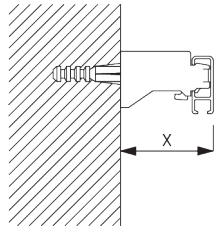

SG 11213
スクエアスマートフィクスセット 120 mm

SG 11214
スクエアスマートフィクスセット 150 mm

SG 11156
ユニバーサルスマートフィクスセット 200 mm

ユニバーサルブラケット
SG 3630,
SG 3655,
SG 3660

Bracket / ユニバーサルブラケット	X mm
SG 3630	33
SG 3655	48
SG 3660	63

SG 3630
ユニバーサルブラケット 35 mm

SG 3655
ユニバーサルブラケットロング 50 mm

SG 3660
ユニバーサルブラケットエキストラロング 65 mm

**D. SUSPENDED
FITTING /
吊下げ設置**

吊棒セット
SG 3610, 壁面ブラ
ケット SG 3602

* イラストは海外仕様

SG 3602
ウォールサポート

SG 3610
吊棒セット

PARTS / 部品