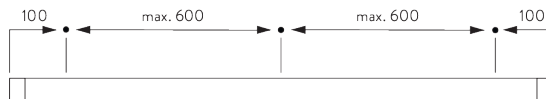

SYSTEM SPECIFICATIONS / システム仕様

A. PROFILE / レール

レールとカーブ加工の情報

角度90度の範囲まで表示の半径にて対応します。90度を超えるカーブ加工については10cm、15 cm、20 cm、50cmからとなります。詳細は当社へお問い合わせください。

SG 1080p

レール

半径:
✓ 6 cm, 10 cm, 15 cm, 20 cm, >50 cm

B. HOW TO MEASURE / 測定方法

A: 製品幅
B: 製品高さ
C: カーテン裾から床までの高さ

FITTING / 設置範囲

A. FITTING INFORMATION / 設置範囲情報

詳細な設置情報については、当社へお問い合わせください。

ブラケット類の位置

日本でご使用の場合は、ブラケット間隔はmax. 500mm以内の位置で取付けてください

**B. CEILING
FITTING /
天井設置**

**Bracket / ブラケット
- SG 3603**