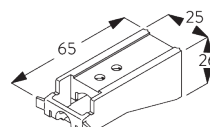

SG 11213
スクエアスマートフィクスセット 120 mm

SG 11214
スクエアスマートフィクスセット 150 mm

SG 11156
ユニバーサルスマートフィクスセット 200 mm

ユニバーサルブラケット
SG 3630,
SG 3655,
SG 3660

Bracket / ユニバーサルブラケット	X mm
SG 3630	33
SG 3655	48
SG 3660	63

SG 3630
ユニバーサルブラケット 35 mm

SG 3655
ユニバーサルブラケットロング 50 mm

SG 3660
ユニバーサルブラケットエキストラロング 65 mm

**D. SUSPENDED
FITTING /
吊下げ設置**

吊棒セット
SG 3610, 壁面ブラ
ケット SG 3602

* イラストは海外仕様

SG 3602
ウォールサポート

SG 3610
吊棒セット

PARTS / 部品