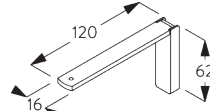

SG 10277
+ナベボルトネジ M4x12

SG 11203
スマートフィクスセット 120 mm