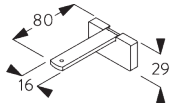

SG 11200
スマートフィックスセット 60 mm

SG 11201
スマートフィクスセット 80 mm

SG 11202
スマートフィクスセット 100 mm

SG 11203
スマートフィクスセット 120 mm

SG 11204
スマートフィクスセット 150 mm

SG 11210
スクエアスマートフィクスセット 60 mm

SG 11211
スクエアスマートフィクスセット 80 mm

SG 11212
スクエアスマートフィクスセット 100 mm

SG 11213
スクエアスマートフィクスセット 120 mm

SG 11214
スクエアスマートフィクスセット 150 mm

SG 11156
ユニバーサルスマートフィクスセット 200 mm

ユニバーサルブラケット
SG 3630,
SG 3655,
SG 3660

Bracket / ユニバーサルブラケット	X mm
SG 3630	33
SG 3655	48
SG 3660	63

SG 3630
ユニバーサルブラケット 35 mm