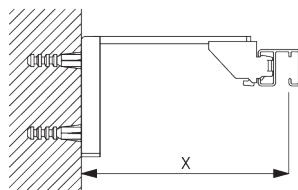

**スマートフィックス
(補助金具)**

スマートフィックスセット SG 11200 - SG 11204 & 天井付ブラケット SG 3603:
必要部品 ボルトネジ SG 10492 (M4x8)

Smart Fix / スマートフィックス	X mm
SG 11200 / SG 11210	80
SG 11201 / SG 11211	100
SG 11202 / SG 11212	120
SG 11203 / SG 11213	140
SG 11204 / SG 11214	170
SG 11156	210 - 238