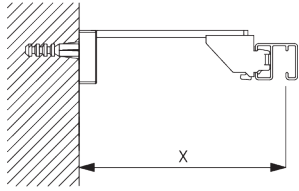

スクエアスマートフィクスセット SG 11210 -
SG 11214 & 天井付ブラケット SG 3603:
必要部品 ボルトネジ SG 10492 (M4x8)