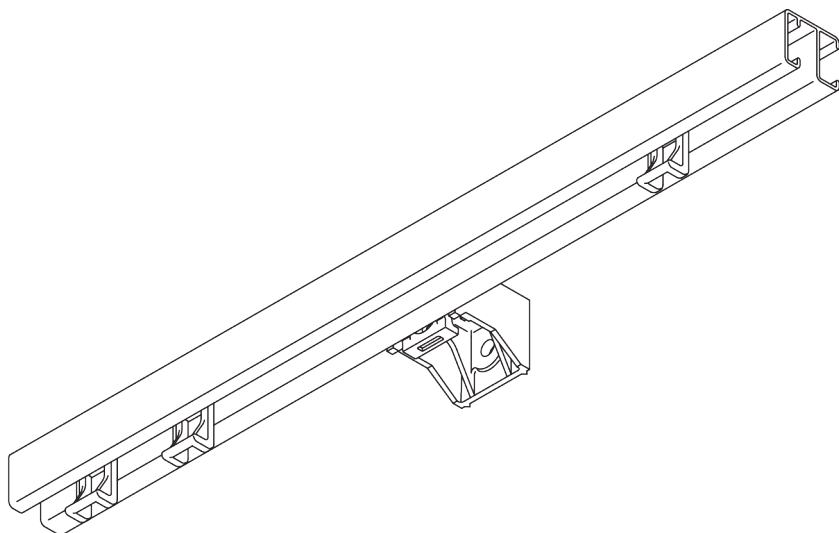

SG 1280

PRODUCT INFORMATION / 製品情報

- 操作方法: 手引き操作
- 製作範囲: M(ミディアム) - L(ラージ)
- 設置範囲: 天井、正面壁
- カラー: シルバー、ホワイト
- ファブリック: サイレントグリスファブリックコレクションをご参照ください、お客様からの支給生地もお受けいたします

Features / 特徴:

- カーブ加工可能
- 手引きにてオーバーラップアームの利用が可能
- 片輪式ランナーにより、Bタイプカーテンの開閉がスムーズ