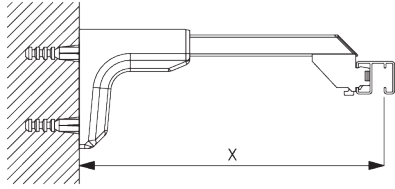

ユニバーサルスマートフィクスセット SG 11156 & 天井
付ブラケット SG 3603:
必要部品 ボルトネジ SG 10277 (M4x12)

SG 10277
+ナベボルトネジ M4x12

SG 10492
+ナベボルトネジ M4x8

SG 11200
スマートフィクスセット 60 mm

SG 11201
スマートフィクスセット 80 mm

SG 11202
スマートフィクスセット 100
mm