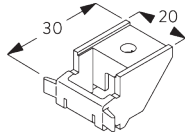

SG 3603
天井付ブラケット

SG 10277
+ナベボルトネジ M4x12

SG 10492
+ナベボルトネジ M4x8