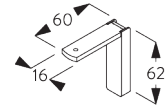

スクエアスマートフィクスセット SG 11210 -
SG 11214 & 天井付ブラケット SG 3603:
必要部品 ボルトネジ SG 10492 (M4x8)

ユニバーサルスマートフィクスセット SG 11156 & 天井
付ブラケット SG 3603:
必要部品 ボルトネジ SG 10277 (M4x12)

SG 3603
天井付ブラケット

SG 10277
+ナベボルトネジ M4x12

SG 10492
+ナベボルトネジ M4x8