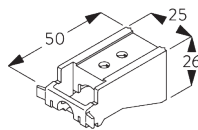

B. HOW TO MEASURE / 測定方法

A: 製品幅
B: 製品高さ
C: カーテン裾から床までの高さ

FITTING / 設置範囲

A. FITTING INFORMATION / 設置範囲情報

ブラケット類の位置

詳細な設置情報については、当社へお問い合わせください。

* 日本では max. 500 mm となります。

**B. CEILING
FITTING /
天井設置**

ブラケット - SG 3603

SG 3603
天井付ブラケット

**C. WALL FITTING /
正面壁設置**

ユニバーサルブラケット
SG 3630,
SG 3655,
SG 3660

Bracket / ユニバーサルブラケット	X mm
SG 3630	42
SG 3655	57
SG 3660	72

SG 3630
ユニバーサルブラケット 35 mm

SG 3655
ユニバーサルブラケットロング
50 mm