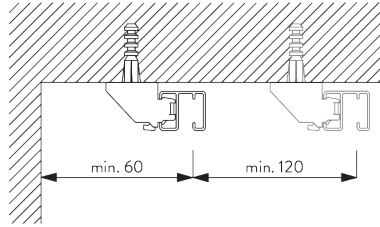

B. HOW TO MEASURE / 測定方法

A: 製品幅
B: 製品高さ
C: カーテン裾から床までの高さ

FITTING / 設置範囲

A. FITTING INFORMATION / 設置範囲情報

ブラケット類の位置

詳細な設置情報については、当社へお問い合わせください。

* 日本では max. 500 mm となります。

**B. CEILING
FITTING /
天井設置**

ブラケット - SG 3603

SG 3603
天井付ブラケット

**C. WALL FITTING /
正面壁設置**

ユニバーサルブラケット
SG 3630,
SG 3655,
SG 3660

Bracket / ユニバーサルブラケット	X mm
SG 3630	42
SG 3655	57
SG 3660	72

SG 3630
ユニバーサルブラケット 35 mm

SG 3655
ユニバーサルブラケットロング
50 mm