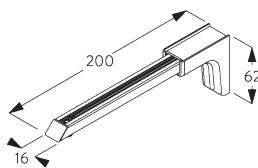

SG 11200
スマートフィクスセット 60 mm

SG 11201
スマートフィクスセット 80 mm

SG 11202
スマートフィクスセット 100
mm

SG 11203
スマートフィクスセット 120
mm

SG 11204
スマートフィクスセット 150
mm

SG 11210
スクエアスマートフィクスセット
60 mm

SG 11211
スクエアスマートフィクスセット
80 mm

SG 11212
スクエアスマートフィクスセット
100 mm

SG 11213
スクエアスマートフィクスセット
120 mm

SG 11214
スクエアスマートフィクスセット
150 mm

SG 11156
ユニバーサルスマートフィクス
セット 200 mm

PARTS / 部品

A. STANDARD PARTS / 標準部品

SG 1280p

レール

SG 3603