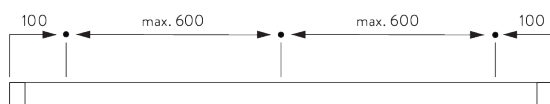

B. HOW TO MEASURE / 測定方法

A: 製品幅
B: 製品高さ
C: カーテン裾から床までの高さ

FITTING / 設置範囲

A. FITTING INFORMATION / 設置範囲情報

ブラケット類の位置

詳細な設置情報については、当社へお問い合わせください。

* 日本では max. 500 mm となります。

**B. CEILING
FITTING /
天井設置**