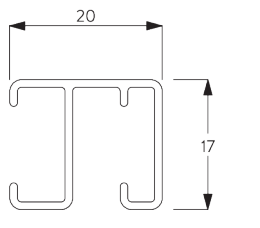

SG 1280

PRODUCT INFORMATION / 製品情報

- 操作方法: 手引き操作
- 製作範囲: M(ミディアム) - L(ラージ)
- 設置範囲: 天井、正面壁
- カラー: シルバー、ホワイト
- ファブリック: サイレントグリスファブリックコレクションをご参照ください、お客様からの支給生地もお受けいたします

Features / 特徴:

- カーブ加工可能
- 手引きにてオーバーラップアームの利用が可能
- 片輪式ランナーにより、Bタイプカーテンの開閉がスムーズ

SYSTEM SPECIFICATIONS / システム仕様

A. PROFILE / レール

レールとカーブ加工の情報

角度90度の範囲まで表示の半径にて対応します。

90度を超えるカーブ加工については50cmからとなります。詳細は当社へお問い合わせください。

SG 1280p

レール

半径:
✓ 20 cm, >50 cm

B. HOW TO MEASURE / 測定方法

A: 製品幅
B: 製品高さ
C: カーテン裾から床までの高さ

FITTING / 設置範囲

A. FITTING INFORMATION / 設置範囲情報

ブラケット類の位置

詳細な設置情報については、当社へお問い合わせください。

* 日本では max. 500 mm となります。

**B. CEILING
FITTING /
天井設置**