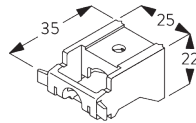

B. HOW TO MEASURE / 測定方法

A: 製品幅
B: 製品高さ
C: カーテン裾から床までの高さ

FITTING / 設置範囲

A. FITTING INFORMATION / 設置範囲情報

ブラケット類の位置

詳細な設置情報については、当社へお問い合わせください。

* 日本では max. 500 mm となります。

**B. CEILING
FITTING /
天井設置**

ブラケット - SG 3603

SG 3603
天井付ブラケット

**C. WALL FITTING /
正面壁設置**

ユニバーサルブラケット
SG 3630,
SG 3655,
SG 3660

Bracket / ユニバーサルブラケット	X mm
SG 3630	42
SG 3655	57
SG 3660	72

SG 3630
ユニバーサルブラケット 35 mm

SG 3655
ユニバーサルブラケットロング
50 mm