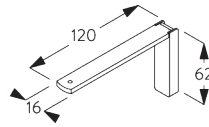

SG 11203
スマートフィクスセット 120
mm