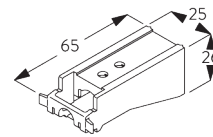

B. HOW TO MEASURE / 測定方法

A: 製品幅
B: 製品高さ
C: カーテン裾から床までの高さ

FITTING / 設置範囲

A. FITTING INFORMATION / 設置範囲情報

ブラケット類の位置

詳細な設置情報については、当社へお問い合わせください。

* 日本では max. 500 mm となります。

**B. CEILING
FITTING /
天井設置**

ブラケット - SG 3603

SG 3603
天井付ブラケット

**C. WALL FITTING /
正面壁設置**

ユニバーサルブラケット
SG 3630,
SG 3655,
SG 3660

Bracket / ユニバーサルブラケット	X mm
SG 3630	42
SG 3655	57
SG 3660	72

SG 3630
ユニバーサルブラケット 35 mm

SG 3655
ユニバーサルブラケットロング
50 mm