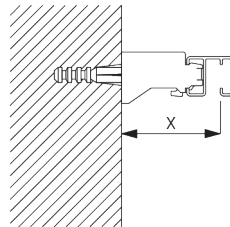

**C. WALL FITTING /
正面壁設置**

ユニバーサルブラケット
SG 3630,
SG 3655,
SG 3660

Bracket / ユニバーサルブラケット	X mm
SG 3630	42
SG 3655	57
SG 3660	72