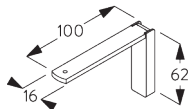

SG 11202
スマートフィクスセット 100
mm