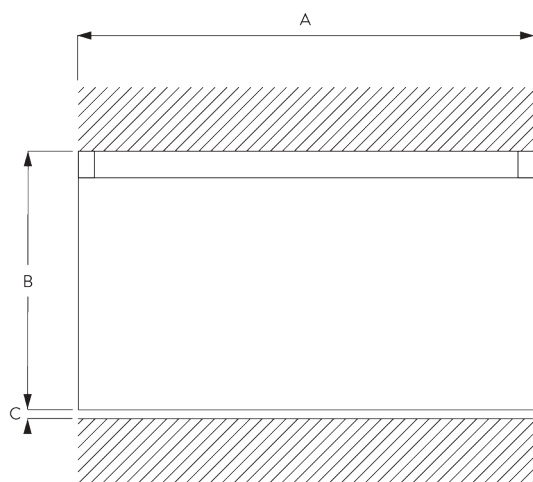

SG 1280

PRODUCT INFORMATION / 製品情報

- 操作方法: 手引き操作
- 製作範囲: M(ミディアム) - L(ラージ)
- 設置範囲: 天井、正面壁
- カラー: シルバー、ホワイト
- ファブリック: サイレントグリスファブリックコレクションをご参照ください、お客様からの支給生地もお受けいたします

Features / 特徴:

- カーブ加工可能
- 手引きにてオーバーラップアームの利用が可能
- 片輪式ランナーにより、Bタイプカーテンの開閉がスムーズ

SYSTEM SPECIFICATIONS / システム仕様

A. PROFILE / レール

レールとカーブ加工の情報

角度90度の範囲まで表示の半径にて対応します。

90度を超えるカーブ加工については50cmからとなります。詳細は当社へお問い合わせください。

SG 1280p

レール

半径:
✓ 20 cm, >50 cm

B. HOW TO MEASURE / 測定方法

A: 製品幅
B: 製品高さ
C: カーテン裾から床までの高さ

FITTING / 設置範囲

A. FITTING INFORMATION / 設置範囲情報

ブラケット類の位置

詳細な設置情報については、当社へお問い合わせください。

* 日本では max. 500 mm となります。

**B. CEILING
FITTING /
天井設置**