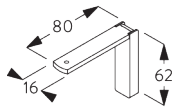

SG 11201
スマートフィクスセット 80 mm