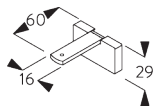

SG 11200
スマートフィクスセット 60 mm

SG 11201
スマートフィクスセット 80 mm

SG 11202
スマートフィクスセット 100
mm

SG 11203
スマートフィクスセット 120
mm

SG 11204
スマートフィクスセット 150
mm

SG 11210
スクエアスマートフィクスセット
60 mm

SG 11211
スクエアスマートフィクスセット
80 mm

SG 11212
スクエアスマートフィクスセット
100 mm

SG 11213
スクエアスマートフィクスセット
120 mm

SG 11214
スクエアスマートフィクスセット
150 mm

SG 11156
ユニバーサルスマートフィクス
セット 200 mm

PARTS / 部品

A. STANDARD PARTS / 標準部品

SG 1280p

レール

SG 3603