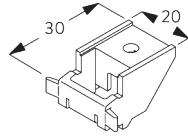

**B. CEILING
FITTING /
天井設置**

ブラケット - SG 3603

SG 3603
天井付ブラケット