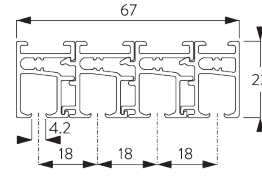

3 m

最大重量, 2 kg / m
※パネル1枚当り

B. PROFILE / レール

レールとカーブ加工の
情報

SG 10132

レール 2ch

半径:
✓ 17 cm *レール内側
>30 cm

SG 10133

レール 3ch

半径:
✓ 17 cm *レール内側
>30 cm

SG 10134

レール 4ch

半径:
✓ 17 cm *レール内側
>30 cm

SG 10135

レール 5ch

半径:
✓ 17 cm *レール内側
>30 cm

SG 10179

ジョイントテープ

SG 10180

フレキシブキャリア

C. HOW TO MEASURE / 測定方法

A: 製品幅
B: 製品高さ
C: カーテン裾から床までの高さ

パネルの寸法

フリータイプ / 個別操作:

A: パネル中の推奨範囲: 510 - 1210

連結タイプ:

A: パネル中の推奨範囲: 510 - 1210

B: オーバーラップ: 110 (標準仕様)

FITTING / 設置範囲

A. FITTING INFORMATION / 設置範囲情報

詳細な設置情報については、当社へお問い合わせください。

ブラケット類の位置