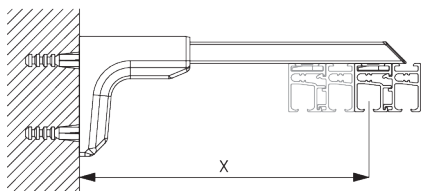

A: パネル中の推奨範囲: 510 - 1210

連結タイプ:

A: パネル中の推奨範囲: 510 - 1210

B: オーバーラップ: 110 (標準仕様)

FITTING / 設置範囲

A. FITTING INFORMATION / 設置範囲情報

詳細な設置情報については、当社へお問い合わせください。

ブラケット類の位置

* 日本では max. 500 mm となります。

B. CEILING FITTING / 天井設置

直付け設置

$X = \text{min. } 27 \text{ mm}$

ご使用環境に合わせた箇所に設置ください

C. WALL FITTING / 正面壁設置

スマートフィックス (補助金具)

ユニバーサルスマートフィックスセット SG 11156 & スロットナット SG 10160:

SYSTEM OPTIONS / システムオプション

A. OPERATION / 操作

パネルのフリータイプ (各パネルの手引き個別操作)

連結タイプのパネル (標準仕様 ドローロッドによる操作)
※ドローロッド = バトン

B. PANEL STACKING (CONNECTED) / パネルのたたみ代 (連結タイプ)

シングルスタック / 片開き片側へのたたみ代
注：●印=固定されたパネル

ペアスタック / 両開き両側へのたたみ代
注：●印=固定されたパネル