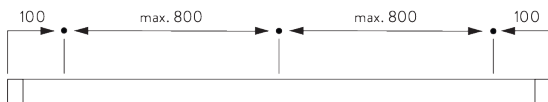

レール 3ch

半径:
✓ 17 cm *レール内側
>30 cm

SG 10134

レール 4ch

半径:
✓ 17 cm *レール内側
>30 cm

SG 10135

レール 5ch

半径:
✓ 17 cm *レール内側
>30 cm

SG 10179

ジョイントテープ

SG 10180

フレキシブキャリア

C. HOW TO MEASURE / 測定方法

A: 製品幅
B: 製品高さ
C: カーテン裾から床までの高さ

パネルの寸法

フリータイプ / 個別操作:

A: パネル中の推奨範囲: 510 - 1210

連結タイプ:

A: パネル中の推奨範囲: 510 - 1210

B: オーバーラップ: 110 (標準仕様)

FITTING / 設置範囲

A. FITTING INFORMATION / 設置範囲情報

詳細な設置情報については、当社へお問い合わせください。

ブラケット類の位置

* 日本では max. 500 mm となります。

B. CEILING FITTING / 天井設置

直付け設置

$X = \text{min. } 27 \text{ mm}$

ご使用環境に合わせた箇所に設置ください

C. WALL FITTING / 正面壁設置

スマートフィックス (補助金具)

ユニバーサルスマートフィックスセット SG 11156 & スロットナット SG 10160: