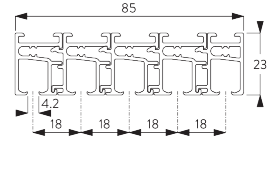

3 m

最大重量, 2 kg / m
※パネル1枚当り

B. PROFILE / レール

レールとカーブ加工の
情報

SG 10132

レール 2ch

半径:
✓ 17 cm *レール内側
>30 cm

SG 10133

レール 3ch

半径:
✓ 17 cm *レール内側
>30 cm

SG 10134

レール 4ch

半径:
✓ 17 cm *レール内側
>30 cm

SG 10135

レール 5ch

半径:
✓ 17 cm *レール内側
>30 cm

SG 10179

ジョイントテープ

SG 10180

フレキシブキャリア

C. HOW TO MEASURE / 測定方法

A: 製品幅
B: 製品高さ
C: カーテン裾から床までの高さ

パネルの寸法

フリータイプ / 個別操作:

A: パネル中の推奨範囲: 510 - 1210

連結タイプ:

A: パネル中の推奨範囲: 510 - 1210

B: オーバーラップ: 110 (標準仕様)

FITTING / 設置範囲

A. FITTING INFORMATION / 設置範囲情報

詳細な設置情報については、当社へお問い合わせください。

ブラケット類の位置