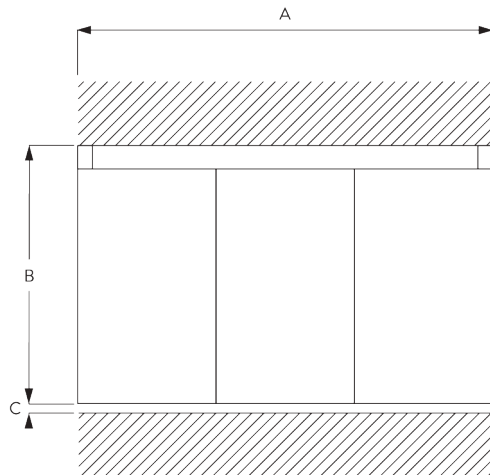

レール 3ch

半径:
✓ 17 cm *レール内側
>30 cm

SG 10134

レール 4ch

半径:
✓ 17 cm *レール内側
>30 cm

SG 10135

レール 5ch

半径:
✓ 17 cm *レール内側
>30 cm

SG 10179

ジョイントテープ

SG 10180

フレキシブキャリア

C. HOW TO MEASURE / 測定方法

A: 製品幅
B: 製品高さ
C: カーテン裾から床までの高さ

パネルの寸法

フリータイプ / 個別操作:

A: パネル中の推奨範囲: 510 - 1210

連結タイプ:

A: パネル中の推奨範囲: 510 - 1210

B: オーバーラップ: 110 (標準仕様)

FITTING / 設置範囲

A. FITTING INFORMATION / 設置範囲情報

詳細な設置情報については、当社へお問い合わせください。

ブラケット類の位置