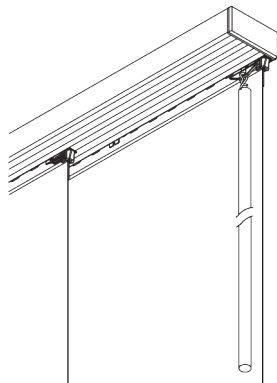

* 日本では max. 500 mm となります。

B. CEILING FITTING / 天井設置

直付け設置

$X = \text{min. } 27 \text{ mm}$

ご使用環境に合わせた箇所に設置ください

C. WALL FITTING / 正面壁設置

スマートフィックス (補助金具)

ユニバーサルスマートフィックスセット SG 11156 & スロットナット SG 10160:

SYSTEM OPTIONS / システムオプション

A. OPERATION / 操作

パネルのフリータイプ (各パネルの手引き個別操作)

連結タイプのパネル (標準仕様 ドローロッドによる操作)
※ドローロッド = バトン

B. PANEL STACKING (CONNECTED) / パネルのたたみ代 (連結タイプ)

シングルスタック / 片開き片側へのたたみ代
注：●印=固定されたパネル

ペアスタック / 両開き両側へのたたみ代
注：●印=固定されたパネル