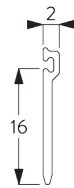

3 m

最大重量, 2 kg / m
※パネル1枚当り

B. PROFILE / レール

レールとカーブ加工の
情報

SG 10132

レール 2ch

半径:
✓ 17 cm *レール内側
>30 cm

SG 10133

レール 3ch

半径:
✓ 17 cm *レール内側
>30 cm

SG 10134

レール 4ch

半径:
✓ 17 cm *レール内側
>30 cm

SG 10135

レール 5ch

半径:
✓ 17 cm *レール内側
>30 cm

SG 10179

ジョイントテープ

SG 10180

フレキシブキャリア

C. HOW TO MEASURE / 測定方法

A: 製品幅
B: 製品高さ
C: カーテン裾から床までの高さ

パネルの寸法

フリータイプ / 個別操作:

A: パネル中の推奨範囲: 510 - 1210

連結タイプ:

A: パネル中の推奨範囲: 510 - 1210

B: オーバーラップ: 110 (標準仕様)

FITTING / 設置範囲

A. FITTING INFORMATION / 設置範囲情報

詳細な設置情報については、当社へお問い合わせください。

ブラケット類の位置