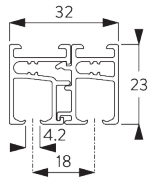

- 2Cローラーを採用
- 静かでスムーズな走行性
- パネルはフリータイプ(個別操作)と連結タイプ(標準仕様)から選択できます
- コントラクトユースにも応える、フレキシブルなカーブ対応のパネルガイド

05/2025/V2

SYSTEM SPECIFICATIONS / システム仕様

A. SYSTEM DIMENSIONS / システム寸法範囲

パネル フリータイプ :
レール拡張可能
パネル 連結タイプ :
6 m

3 m

最大重量, 2 kg / m
※パネル1枚当り

B. PROFILE / レール

レールとカーブ加工の
情報

SG 10132

レール 2ch

半径:
✓ 17 cm *レール内側
>30 cm

SG 10133

レール 3ch

半径:
✓ 17 cm *レール内側
>30 cm

SG 10134

レール 4ch

半径:
✓ 17 cm *レール内側
>30 cm

SG 10135

レール 5ch

半径:
✓ 17 cm *レール内側
>30 cm

A: パネル中の推奨範囲: 510 - 1210

連結タイプ:

A: パネル中の推奨範囲: 510 - 1210

B: オーバーラップ: 110 (標準仕様)

FITTING / 設置範囲

A. FITTING INFORMATION / 設置範囲情報

詳細な設置情報については、当社へお問い合わせください。

ブラケット類の位置