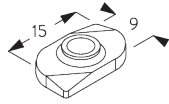

A: パネル中の推奨範囲: 510 - 1210

連結タイプ:

A: パネル中の推奨範囲: 510 - 1210

B: オーバーラップ: 110 (標準仕様)

FITTING / 設置範囲

A. FITTING INFORMATION / 設置範囲情報

詳細な設置情報については、当社へお問い合わせください。

ブラケット類の位置

* 日本では max. 500 mm となります。

B. CEILING FITTING / 天井設置

直付け設置

$X = \text{min. } 27 \text{ mm}$

ご使用環境に合わせた箇所に設置ください

C. WALL FITTING / 正面壁設置

スマートフィックス (補助金具)

ユニバーサルスマートフィックスセット SG 11156 & スロットナット SG 10160:

必要部品 + ボルトネジ SG 10395 (M4x6)

Smart Fix / スマートフィックス	X mm (SG 10132)	X mm (SG 10133)	X mm (SG 10134)	X mm (SG 10135)
SG 11156	182-210	164-192	146-174	128-156

SG 10160
スロットナット

SG 11131
+ナベボルトネジ フランジ付
M4x6

SG 11156
ユニバーサルスマートフィックス
セット 200 mm