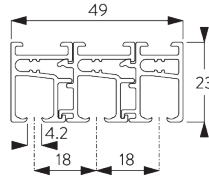

3 m

最大重量, 2 kg / m
※パネル1枚当り

B. PROFILE / レール

レールとカーブ加工の
情報

SG 10132

レール 2ch

半径:
✓ 17 cm *レール内側
>30 cm

SG 10133

レール 3ch

半径:
✓ 17 cm *レール内側
>30 cm

SG 10134

レール 4ch

半径:
✓ 17 cm *レール内側
>30 cm

SG 10135

レール 5ch

半径:
✓ 17 cm *レール内側
>30 cm

SG 10179

ジョイントテープ

SG 10180

フレキシブキャリア

C. HOW TO MEASURE / 測定方法

A: 製品幅
B: 製品高さ
C: カーテン裾から床までの高さ

パネルの寸法

フリータイプ / 個別操作:

A: パネル中の推奨範囲: 510 - 1210

連結タイプ:

A: パネル中の推奨範囲: 510 - 1210

B: オーバーラップ: 110 (標準仕様)

FITTING / 設置範囲

A. FITTING INFORMATION / 設置範囲情報

詳細な設置情報については、当社へお問い合わせください。

ブラケット類の位置