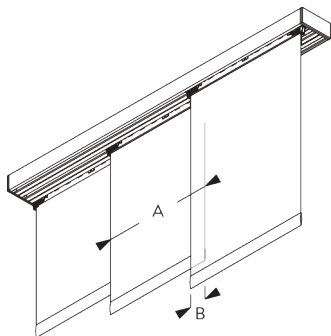

レール 3ch

半径:
✓ 17 cm *レール内側
>30 cm

SG 10134

レール 4ch

半径:
✓ 17 cm *レール内側
>30 cm

SG 10135

レール 5ch

半径:
✓ 17 cm *レール内側
>30 cm

SG 10179

ジョイントテープ

SG 10180

フレキシブキャリア

C. HOW TO MEASURE / 測定方法

A: 製品幅
B: 製品高さ
C: カーテン裾から床までの高さ

パネルの寸法

フリータイプ / 個別操作:

A: パネル中の推奨範囲: 510 - 1210

連結タイプ:

A: パネル中の推奨範囲: 510 - 1210

B: オーバーラップ: 110 (標準仕様)

FITTING / 設置範囲

A. FITTING INFORMATION / 設置範囲情報

詳細な設置情報については、当社へお問い合わせください。

ブラケット類の位置