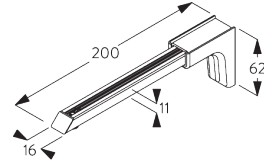

* 日本では max. 500 mm となります。

B. CEILING FITTING / 天井設置

直付け設置

$X = \text{min. } 27 \text{ mm}$

ご使用環境に合わせた箇所に設置ください

C. WALL FITTING / 正面壁設置

スマートフィックス (補助金具)

ユニバーサルスマートフィックスセット SG 11156 & スロットナット SG 10160:

必要部品 + ボルトネジ SG 10395 (M4x6)

Smart Fix / スマートフィックス	X mm (SG 10132)	X mm (SG 10133)	X mm (SG 10134)	X mm (SG 10135)
SG 11156	182-210	164-192	146-174	128-156

SG 10160
スロットナット

SG 11131
+ナベボルトネジ フランジ付
M4x6

SG 11156
ユニバーサルスマートフィックス
セット 200 mm

SYSTEM OPTIONS / システムオプション

A. OPERATION / 操作

パネルのフリータイプ (各パネルの手引き個別操作)

連結タイプのパネル (標準仕様 ドローロッドによる操作)
※ドローロッド = バトン

B. PANEL STACKING (CONNECTED) / パネルのたたみ代 (連結タイプ)

シングルスタック / 片開き片側へのたたみ代
注：●印=固定されたパネル

ペアスタック / 両開き両側へのたたみ代
注：●印=固定されたパネル