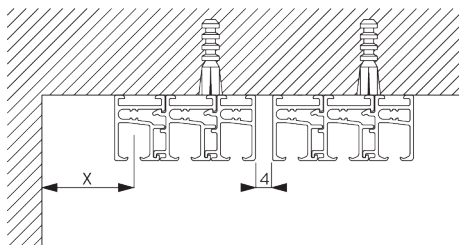

レール 3ch

半径:
✓ 17 cm *レール内側
>30 cm

SG 10134

レール 4ch

半径:
✓ 17 cm *レール内側
>30 cm

SG 10135

レール 5ch

半径:
✓ 17 cm *レール内側
>30 cm

SG 10179

ジョイントテープ

SG 10180

フレキシブキャリア

C. HOW TO MEASURE / 測定方法

A: 製品幅
B: 製品高さ
C: カーテン裾から床までの高さ

パネルの寸法

フリータイプ / 個別操作:

A: パネル中の推奨範囲: 510 - 1210

連結タイプ:

A: パネル中の推奨範囲: 510 - 1210

B: オーバーラップ: 110 (標準仕様)

FITTING / 設置範囲

A. FITTING INFORMATION / 設置範囲情報

詳細な設置情報については、当社へお問い合わせください。

ブラケット類の位置

* 日本では max. 500 mm となります。

B. CEILING FITTING / 天井設置

直付け設置

$X = \text{min. } 27 \text{ mm}$

ご使用環境に合わせた箇所に設置ください

C. WALL FITTING / 正面壁設置

スマートフィックス (補助金具)

ユニバーサルスマートフィックスセット SG 11156 & スロットナット SG 10160: