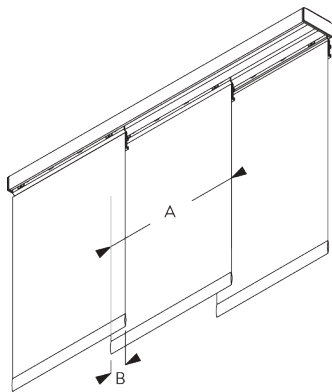

SYSTEM SPECIFICATIONS / システム仕様

A. SYSTEM DIMENSIONS / システム寸法範囲

6 m

4 m

最大重量, 2 kg / m
※パネル1枚当り

B. PROFILE / レール

レール情報

SG 10123
レール 3 ch

SG 10124
レール 4 ch

SG 10125
レール 5ch ※海外取寄せ品

SG 2004
ボトムバー

SG 10230
アルミキャリア

C. HOW TO MEASURE / 測定方法

A: 製品幅
B: 製品高さ
C: カーテン裾から床までの高さ

パネルの寸法

A: パネル中の推奨範囲: 500 - 1200
B: オーバーラップ: 80 (標準仕様) ※ 50 - 100

FITTING / 設置範囲

A. FITTING INFORMATION / 設置範囲情報

詳細な設置情報については、当社へお問い合わせください。

ブラケット類の位置

* 日本では max. 500 mm となります。

B. CEILING FITTING / 天井設置

SG 5600 との組合せ

ご使用環境に合わせた箇所に設置ください