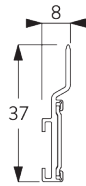

SYSTEM SPECIFICATIONS / システム仕様

A. SYSTEM DIMENSIONS / システム寸法範囲

6 m

4 m

最大重量, 2 kg / m
※パネル1枚当り

B. PROFILE / レール

レール情報

SG 10123
レール 3 ch

SG 10124
レール 4 ch

SG 10125
レール 5ch ※海外取寄せ品

SG 2004
ボトムバー

SG 10230
アルミキャリア

C. HOW TO MEASURE / 測定方法

A: 製品幅
B: 製品高さ
C: カーテン裾から床までの高さ

パネルの寸法

A: パネル中の推奨範囲: 500 - 1200
B: オーバーラップ: 80 (標準仕様) ※ 50 - 100

FITTING / 設置範囲

A. FITTING INFORMATION / 設置範囲情報

詳細な設置情報については、当社へお問い合わせください。

ブラケット類の位置

* 日本では max. 500 mm となります。

B. CEILING FITTING / 天井設置

SG 5600 との組合せ

ご使用環境に合わせた箇所に設置ください