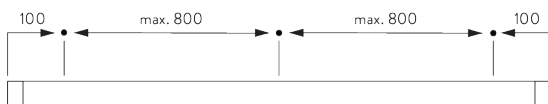

SYSTEM SPECIFICATIONS / システム仕様

A. SYSTEM DIMENSIONS / システム寸法範囲

6 m

4 m

最大重量, 2 kg / m
※パネル1枚当り

B. PROFILE / レール

レール情報

SG 10123
レール 3 ch

SG 10124
レール 4 ch

SG 10125
レール 5ch ※海外取寄せ品

SG 2004
ボトムバー

SG 10230
アルミキャリア

C. HOW TO MEASURE / 測定方法

A: 製品幅
B: 製品高さ
C: カーテン裾から床までの高さ

パネルの寸法

A: パネル中の推奨範囲: 500 - 1200
B: オーバーラップ: 80 (標準仕様) ※ 50 - 100

FITTING / 設置範囲

A. FITTING INFORMATION / 設置範囲情報

詳細な設置情報については、当社へお問い合わせください。

ブラケット類の位置

* 日本では max. 500 mm となります。

B. CEILING FITTING / 天井設置

SG 5600 との組合せ

ご使用環境に合わせた箇所に設置ください