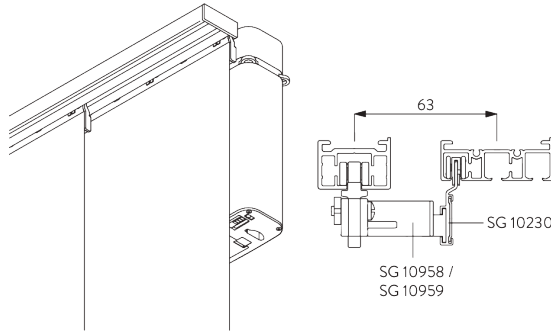

SG 10124
レール 4 ch

SG 10125
レール 5ch ※海外取寄せ品

SG 2004
ボトムバー

SG 10230
アルミキャリア

C. HOW TO MEASURE / 測定方法

A: 製品幅
B: 製品高さ
C: カーテン裾から床までの高さ

パネルの寸法

A: パネル中の推奨範囲: 500 - 1200
B: オーバーラップ: 80 (標準仕様) ※ 50 - 100

FITTING / 設置範囲

A. FITTING INFORMATION / 設置範囲情報

詳細な設置情報については、当社へお問い合わせください。

ブラケット類の位置

* 日本では max. 500 mm となります。

B. CEILING FITTING / 天井設置

SG 5600 との組合せ

ご使用環境に合わせた箇所に設置ください

SG 3003
クランプ

SG 3004
クランプ

SYSTEM OPTIONS / システムオプション

A. MOTORISATION / モーターゼーション

SG 5600との組合せ

- シングルスタック (片開き仕様): キャリアA - SG 10958
- ペアスタック (両開き): キャリアA - SG 10958 / キャリアB - SG 10959

詳細については、電動カーテントラックカタログを参照してください。

B. PANEL STACKING / パネルのたたみ代

シングルスタック / 片開き片側へのたたみ代
注：●印=固定されたパネル

ペアスタック / 両開き両側へのたたみ代
注：●印=固定されたパネル

多彩なバリエーションが可能です。詳細な情報については、当社へお問い合わせください。

PARTS / 部品

A. STANDARD PARTS / 標準部品

	SG 3003 クランプ
	SG 3004 クランプ
	SG 3605 エンドカバー
	SG 10123 レール 3 ch
	SG 10124 レール 4 ch
	SG 10140 アングル
	SG 10143 エンドカバー
	SG 10144 エンドカバー
	SG 10146 アングル
	SG 10156 エンドストップ
	SG 10159 +サラネジ 3.5 x 13
	SG 10200 2C ローラー
	SG 10230 アルミキャリア
	SG 10252 エンドカバー レフト