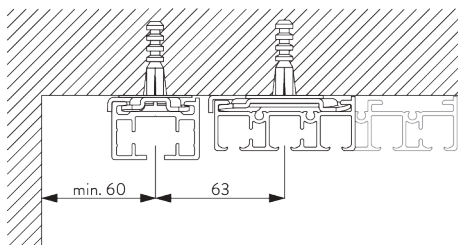

SG 10124
レール 4 ch

SG 10125
レール 5ch ※海外取寄せ品

SG 2004
ボトムバー

SG 10230
アルミキャリア

C. HOW TO MEASURE / 測定方法

A: 製品幅
B: 製品高さ
C: カーテン裾から床までの高さ

パネルの寸法

A: パネル中の推奨範囲: 500 - 1200
B: オーバーラップ: 80 (標準仕様) ※ 50 - 100

FITTING / 設置範囲

A. FITTING INFORMATION / 設置範囲情報

詳細な設置情報については、当社へお問い合わせください。

ブラケット類の位置

* 日本では max. 500 mm となります。

B. CEILING FITTING / 天井設置

SG 5600 との組合せ

ご使用環境に合わせた箇所に設置ください

SG 3003
クランプ

SG 3004
クランプ

SYSTEM OPTIONS / システムオプション

A. MOTORISATION / モーターゼーション

SG 5600との組合せ

- シングルスタック (片開き仕様): キャリアA - SG 10958
- ペアスタック (両開き): キャリアA - SG 10958 / キャリアB - SG 10959

詳細については、電動カーテントラックカタログを参照してください。

B. PANEL STACKING / パネルのたたみ代

シングルスタック / 片開き片側へのたたみ代
注：●印=固定されたパネル

ペアスタック / 両開き両側へのたたみ代
注：●印=固定されたパネル

多彩なバリエーションが可能です。詳細な情報については、当社へお問い合わせください。

PARTS / 部品

A. STANDARD PARTS / 標準部品

	SG 3003 クランプ
	SG 3004 クランプ
	SG 3605 エンドカバー
	SG 10123 レール 3 ch
	SG 10124 レール 4 ch
	SG 10140 アングル
	SG 10143 エンドカバー
	SG 10144 エンドカバー
	SG 10146 アングル
	SG 10156 エンドストップ
	SG 10159 +サラネジ 3.5 x 13
	SG 10200 2C ローラー
	SG 10230 アルミキャリア
	SG 10252 エンドカバー レフト