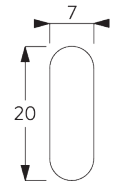

SYSTEM SPECIFICATIONS / システム仕様

A. SYSTEM DIMENSIONS / システム寸法範囲

6 m

4 m

最大重量, 2 kg / m
※パネル1枚当り

B. PROFILE / レール

レール情報

SG 10123
レール 3 ch

SG 10124
レール 4 ch

SG 10125
レール 5ch ※海外取寄せ品

SG 2004
ボトムバー

SG 10230
アルミキャリア

C. HOW TO MEASURE / 測定方法

A: 製品幅
B: 製品高さ
C: カーテン裾から床までの高さ

パネルの寸法

A: パネル中の推奨範囲: 500 - 1200
B: オーバーラップ: 80 (標準仕様) ※ 50 - 100