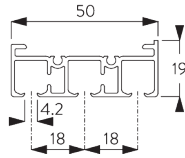

SYSTEM SPECIFICATIONS / システム仕様

A. SYSTEM DIMENSIONS / システム寸法範囲

6 m

4 m

最大重量, 2 kg / m
※パネル1枚当り

B. PROFILE / レール

レール情報

SG 10123
レール 3 ch

SG 10124
レール 4 ch

SG 10125
レール 5ch ※海外取寄せ品

SG 2004
ボトムバー

SG 10230
アルミキャリア

C. HOW TO MEASURE / 測定方法

A: 製品幅
B: 製品高さ
C: カーテン裾から床までの高さ

パネルの寸法

A: パネル中の推奨範囲: 500 - 1200
B: オーバーラップ: 80 (標準仕様) ※ 50 - 100

FITTING / 設置範囲

A. FITTING INFORMATION / 設置範囲情報

詳細な設置情報については、当社へお問い合わせください。

ブラケット類の位置

* 日本では max. 500 mm となります。

B. CEILING FITTING / 天井設置

SG 5600 との組合せ

ご使用環境に合わせた箇所に設置ください