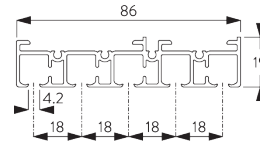

SG 2750

PRODUCT INFORMATION / 製品情報

- 操作方法: 電動操作
- 製作範囲: S(スモール) - L(ラージ)
- 設置範囲: 天井付のみ
- カラー: シルバー、ホワイト
- ファブリック: サイレントグリスファブリックコレクションをご参照ください、お客様からの支給生地もお受けいたします

Features / 特徴:

- 2Cローラーを採用
- 静かでスムーズな走行性
- ファブリックはマジックテープにて固定のため着脱が容易
- 電動カーテントラックシステム SG 5600を並列させて動作します

SYSTEM SPECIFICATIONS / システム仕様

A. SYSTEM DIMENSIONS / システム寸法範囲

6 m

4 m

最大重量, 2 kg / m
※パネル1枚当り

B. PROFILE / レール

レール情報

SG 10123
レール 3 ch

SG 10124
レール 4 ch

SG 10125
レール 5ch ※海外取寄せ品

SG 2004
ボトムバー

SG 10230
アルミキャリア

C. HOW TO MEASURE / 測定方法

A: 製品幅
B: 製品高さ
C: カーテン裾から床までの高さ

パネルの寸法

A: パネル中の推奨範囲: 500 - 1200
B: オーバーラップ: 80 (標準仕様) ※ 50 - 100