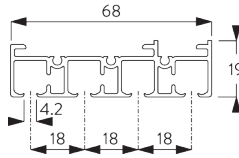

SYSTEM SPECIFICATIONS / システム仕様

A. SYSTEM DIMENSIONS / システム寸法範囲

6 m

4 m

最大重量, 2 kg / m
※パネル1枚当り

B. PROFILE / レール

レール情報

SG 10123
レール 3 ch

SG 10124
レール 4 ch

SG 10125
レール 5ch ※海外取寄せ品

SG 2004
ボトムバー

SG 10230
アルミキャリア

C. HOW TO MEASURE / 測定方法

A: 製品幅
B: 製品高さ
C: カーテン裾から床までの高さ

パネルの寸法

A: パネル中の推奨範囲: 500 - 1200
B: オーバーラップ: 80 (標準仕様) ※ 50 - 100

FITTING / 設置範囲

A. FITTING INFORMATION / 設置範囲情報

詳細な設置情報については、当社へお問い合わせください。

ブラケット類の位置

* 日本では max. 500 mm となります。

B. CEILING FITTING / 天井設置

SG 5600 との組合せ

ご使用環境に合わせた箇所に設置ください