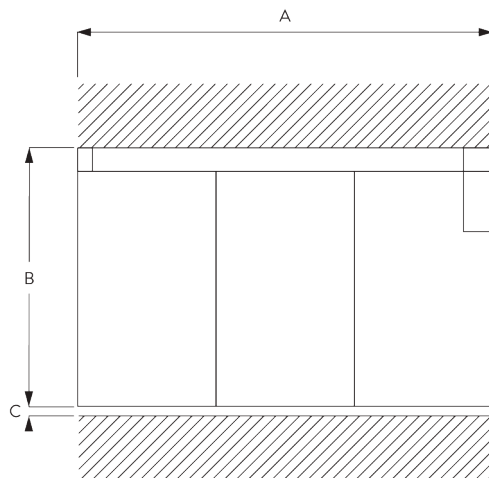

SYSTEM SPECIFICATIONS / システム仕様

A. SYSTEM DIMENSIONS / システム寸法範囲

6 m

4 m

最大重量, 2 kg / m
※パネル1枚当り

B. PROFILE / レール

レール情報

SG 10123
レール 3 ch

SG 10124
レール 4 ch

SG 10125
レール 5ch ※海外取寄せ品

SG 2004
ボトムバー

SG 10230
アルミキャリア

C. HOW TO MEASURE / 測定方法

A: 製品幅
B: 製品高さ
C: カーテン裾から床までの高さ

パネルの寸法

A: パネル中の推奨範囲: 500 - 1200
B: オーバーラップ: 80 (標準仕様) ※ 50 - 100